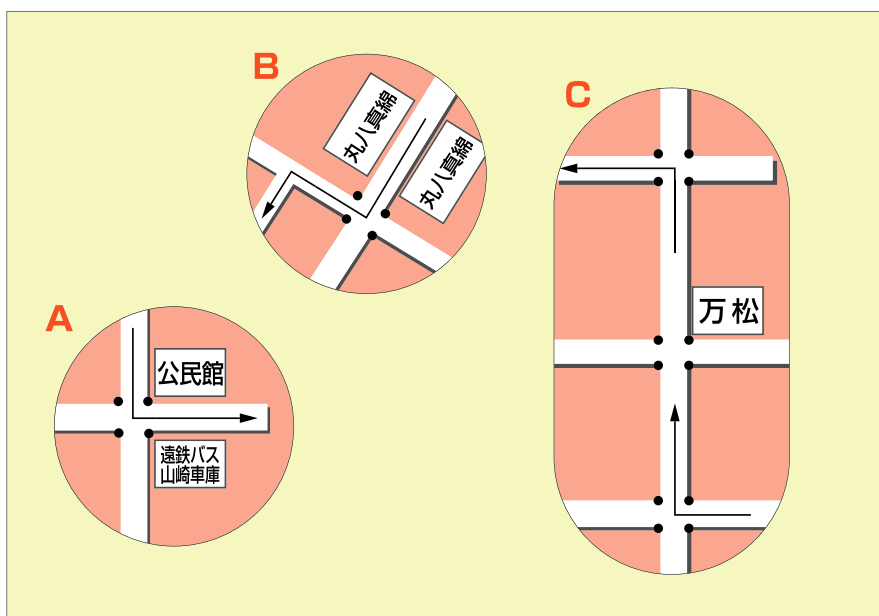

本社：案内図

拡大図

<交通アクセス>

- ・浜松西 I.C.より 車で約20分
- ・浜松駅より タクシーで約30分
- ・舞阪駅北口より タクシーで約10分

株式会社アツミテック

〒431-0192
 静岡県浜名郡雄踏町宇布見 7111
 TEL 053(592)8600 (代)
 FAX 053(592)8630